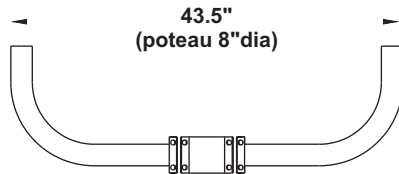

INFORMATION COMMANDE

PRODUITS	MATÉRIEL	COULEUR
BC912-2	ACIER	NOIR

POTENCES

Nos produits peuvent être modifiés selon vos exigences

CONSOLES POUR POTEAU EN BOIS

Consoles ajustables pour poteau en bois.
Bagues de fixation (4) soudé sur tube acier 2-3/8"Ø.
Quincaillerie en acier inoxydable.

BC69

6"Ø à 9"Ø

BC912

9"Ø à 12"Ø

BC69-1
BC912-1

BC69-2
BC912-2

BC69-3
BC912-3

BC69-4
BC912-4